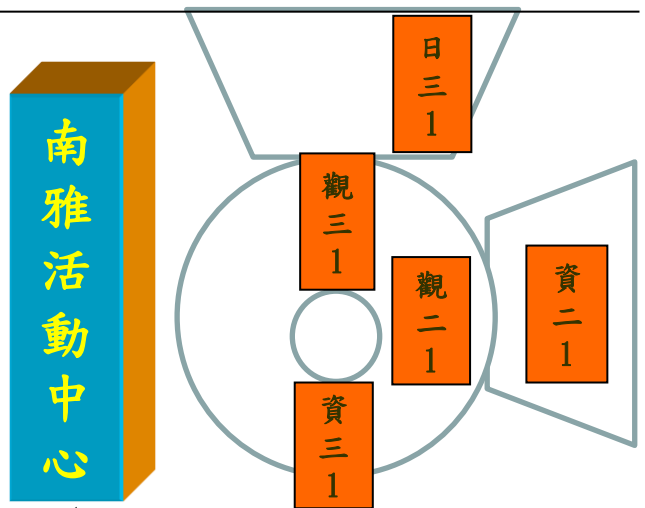

光華商職緊急避難路線暨疏散位置圖(日間)

貴興路一〇六巷

校門

往台北

南雅南路二段

往土城

光華商職緊急避難路線暨疏散位置圖(夜間)

貴興路一〇六巷