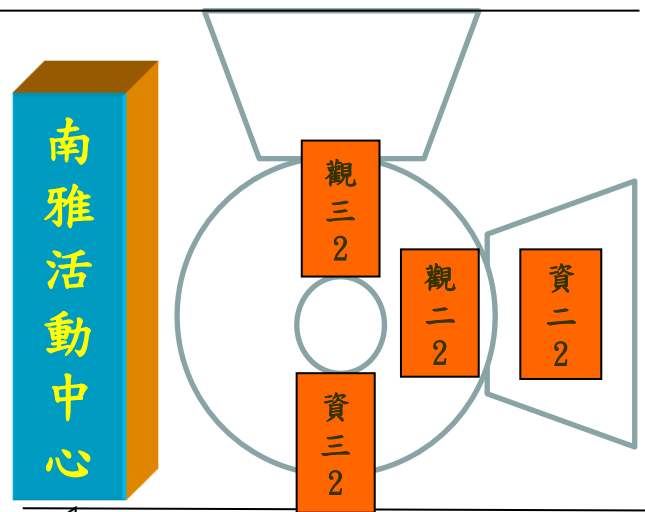

光華商職緊急避難路線暨疏散位置圖(夜間)

貴興路一〇六巷

校門

往台北

南雅南路二段

往土城