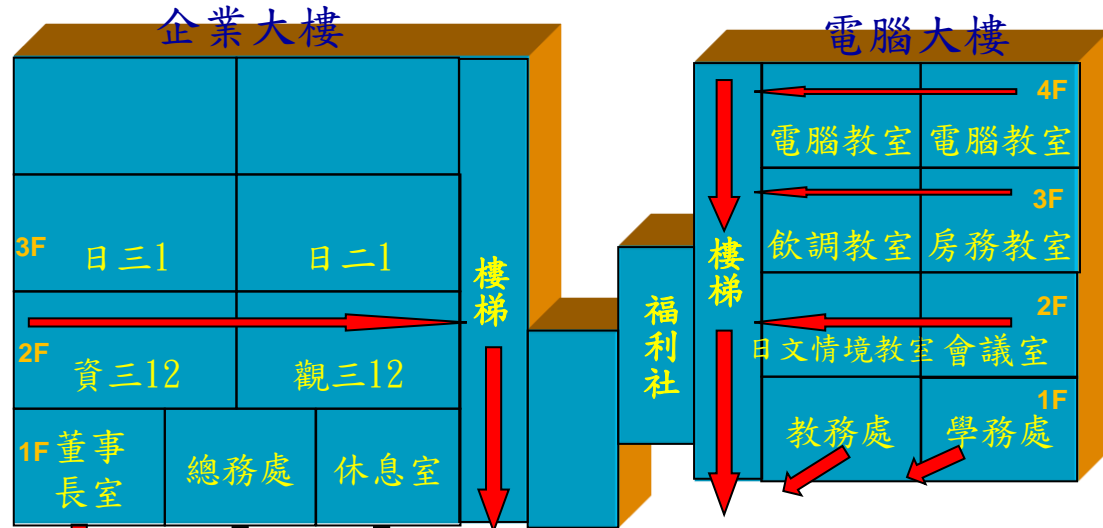

光華商職緊急避難路線暨疏散位置圖(日間)

貴興路一〇六巷

校門

往台北

南雅南路二段

往土城

光華商職緊急避難路線暨疏散位置圖(夜間)

貴興路一〇六巷

校門

往台北

南雅南路二段

往土城