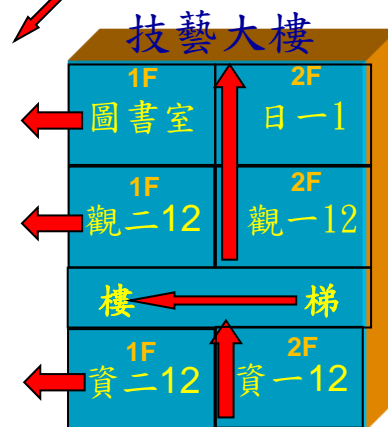

光華商職緊急避難路線暨疏散位置圖(日間)

貴興路一〇六巷

校門

往台北

南雅南路二段

往土城

光華商職緊急避難路線暨疏散位置圖(夜間)

貴興路一〇六巷