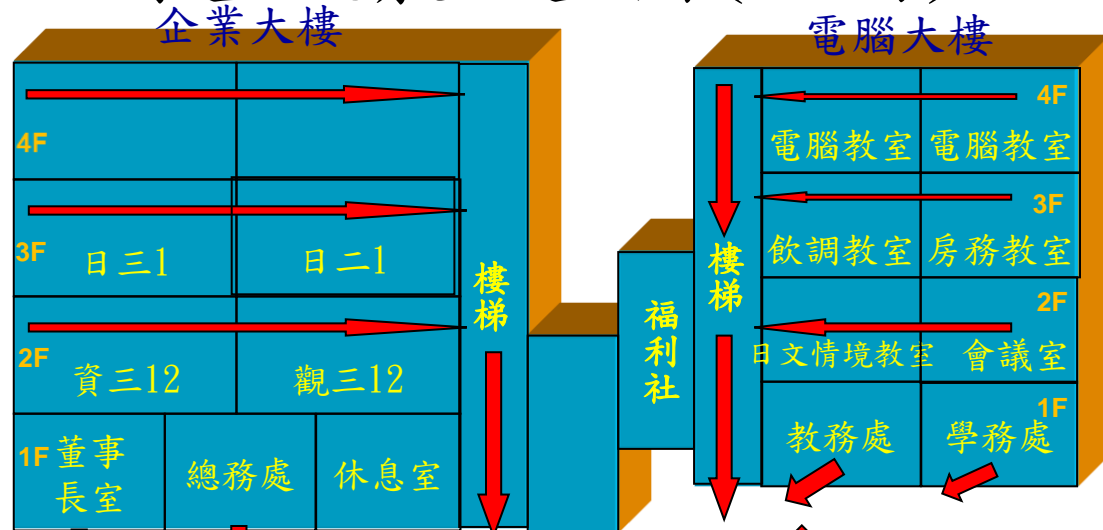

光華商職緊急避難路線暨疏散位置圖(日間)

貴興路一〇六巷

校門

往台北

南雅南路二段

往土城

光華商職緊急避難路線暨疏散位置圖(夜間)

貴興路一〇六巷

校門

往台北

南雅南路二段

往土城