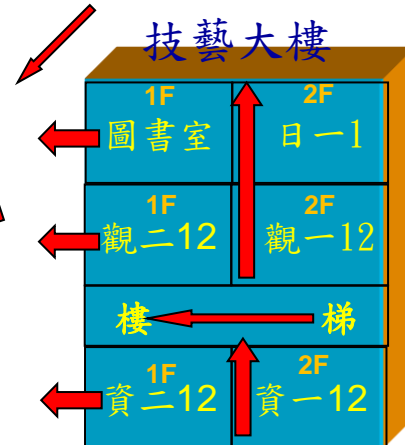

光華商職緊急避難路線暨疏散位置圖(日間)

貴興路一〇六巷

校門

往台北

南雅南路二段

往土城

光華商職緊急避難路線暨疏散位置圖(夜間)

貴興路一〇六巷