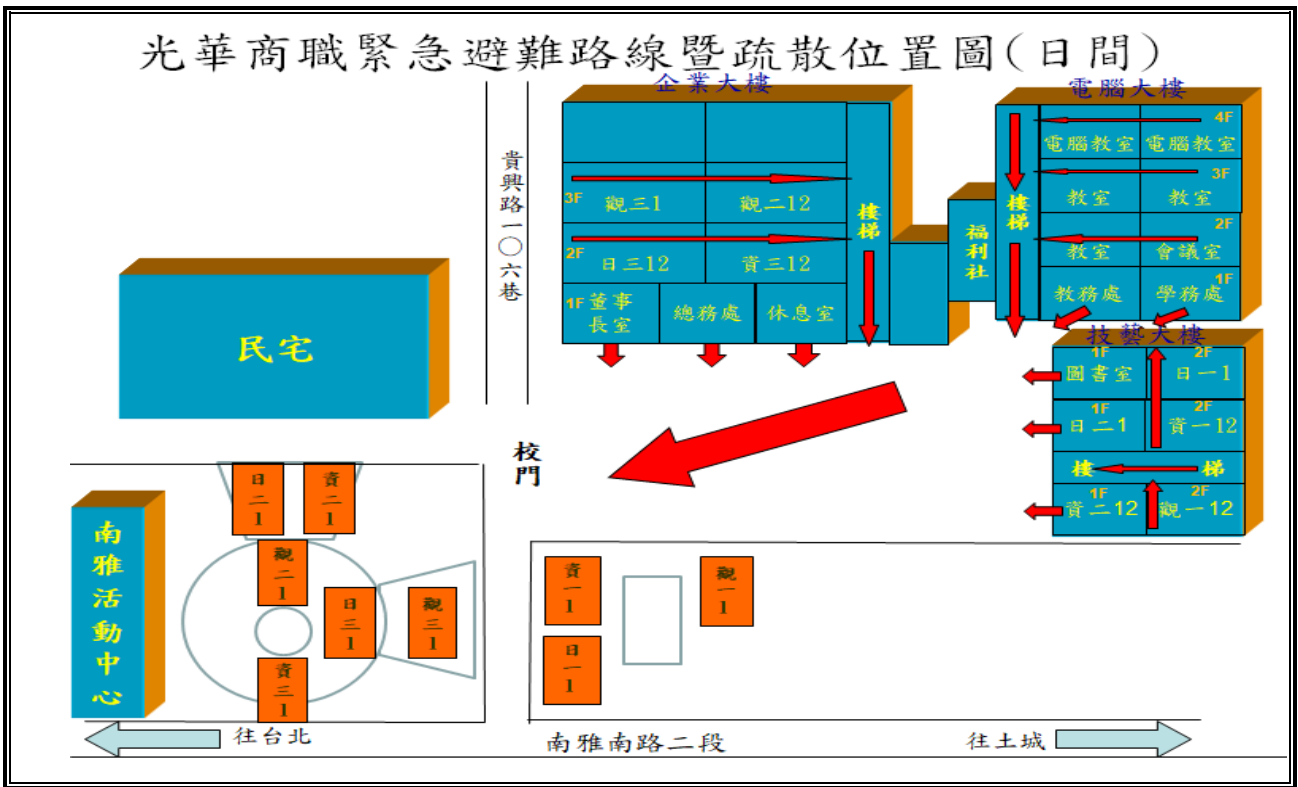

## 校園防災地圖

依教育部公告《校園防災地圖繪製作業說明》繪製校園防災地圖

校園防災位置圖

原則上以地震災害為主，其他災害疏散避難則標註因應原則，配合災害潛勢規劃相關準備工作、擬定緊急應變措施，進行人員、器材等整備工作，並定期演練檢視和修正。平時應讓教職員工生確實了解校園防災地圖，災時則作為避難疏散路線指引和必要資訊的檢視。

# 光華商職緊急避難路線暨疏散位置圖(日間)

日間部校園防災位置圖