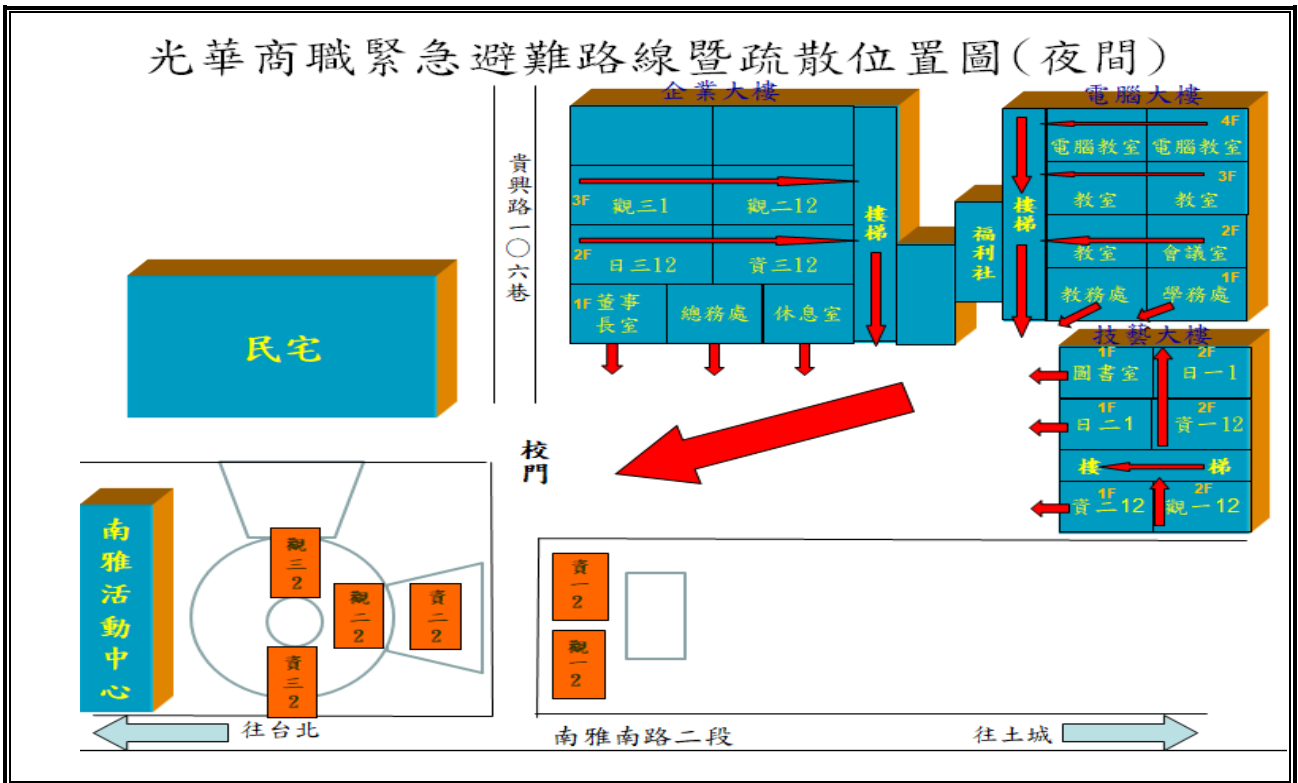

光華商職緊急避難路線暨疏散位置圖(夜間)

夜間部校園防災位置圖

圖錯誤! 所指定的樣式的文字不存在文件中。 .1 校園防災地圖