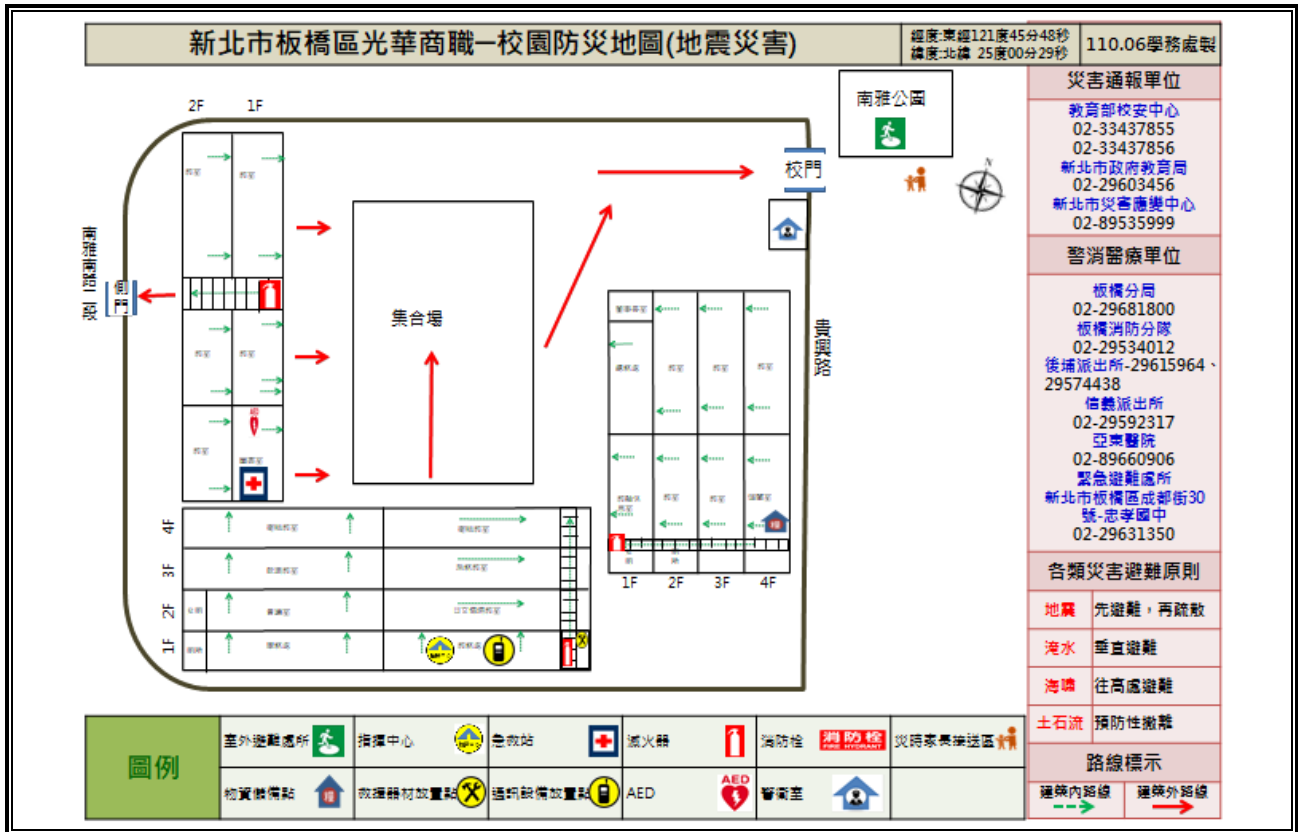

# 1.1.1

## 校園防災地圖

依教育部公告《校園防災地圖繪製作業說明》繪製校園防災地圖

校園防災位置圖

原則上以地震災害為主，其他災害疏散避難則標註因應原則，配合災害潛勢規劃相關準備工作、擬定緊急應變措施，進行人員、器材等整備工作，並定期演練檢視和修正。平時應讓教職員工生確實了解校園防災地圖，災時則作為避難疏散路線指引和必要資訊的檢視。

# 光華商職緊急避難路線暨疏散位置圖(日間)

日間部校園防災位置圖